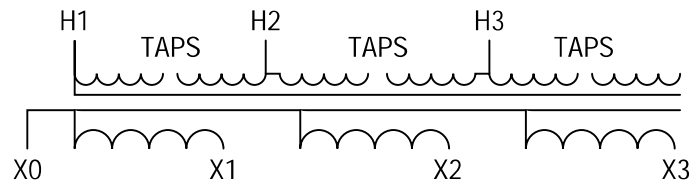

Rating	OVERALL			MOUNTING	
	A	B	C	D	E
15 Kva	28	21	14	18.5	9
30 - 50 Kva	32	26.5	17	23	12
75 Kva	38.5	28.5	20	26	15
100 Kva	40.5	31.5	21.75	28.5	16
125 - 150 Kva	40.5	36.5	21.75	33.5	16
175 - 300 Kva	51.5	40.5	26.5	37	21
400 - 500 Kva	66	50.5	32	47.5	24

<b>Iso-Care</b>	
<b>Three Phase 15 - 500 kVA</b>	
195-TD-A Rev A	